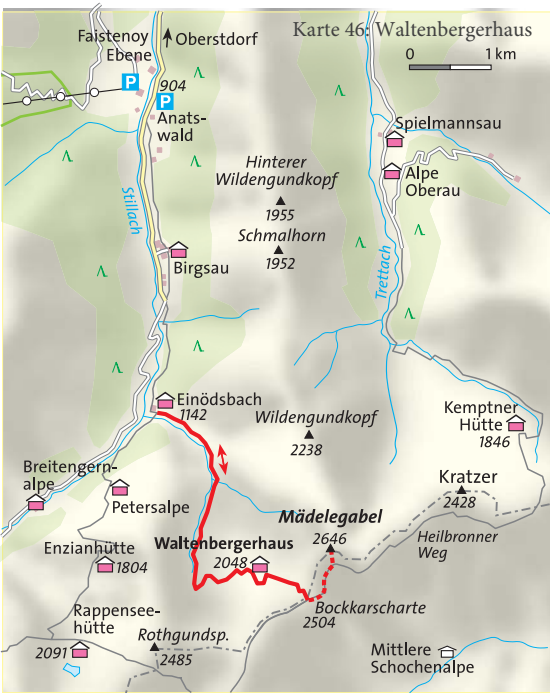

Karte 46: Waltenbergerhaus

0 1 km

Faistenoy Ebene

Oberstdorf

P

904

Anatswald

Stillaach

Hinterer Wildengundkopf

1955

Schmalhorn

1952

Birgsau

Trettach

Spielmannsau

Alpe Oberau

Einödsbach

1142

Wildengundkopf

2238

Breitengernalpe

Petersalpe

Kemptner Hütte

1846

Heilbronner Weg

Rappenseehütte

2091

Rothgundsp.

2485

Bockkarscharte

2504

Mittlere Schochenalpe